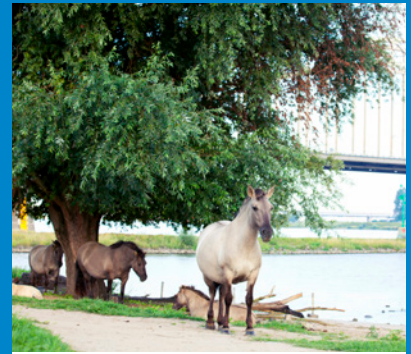

ONTDEK HET RIJK VAN NIJMEGEN

Test je geheugen en zoek de afbeeldingen bij elkaar!

Knip de kaartjes uit langs de stippellijn.

De Betuwe

De Mookerheide

De Ooijpolder

Grote Markt Nijmegen

Hatertse- en Overasseltse Vennen

Kasteel Wijchen

Land van Maas en Waal

Rivier de Linge

Strandpark Slijk-Ewijk

Vierdaagse Nijmegen

Wijngaard in Groesbeek

Winkelen in Nijmegen

De Betuwe

De Mookerheide

De Ooijpolder

Grote Markt Nijmegen

Hatertse- en Overasseltse Vennen

Kasteel Wijchen

Land van Maas en Waal

Rivier de Linge

Strandpark Slijk-Ewijk

Vierdaagse Nijmegen

Wijngaard in Groesbeek

Winkelen in Nijmegen

Fotografie: Jurjen Drenth, Hetty van Oijen, toeristische bedrijven en gemeenten in het Rijk van Nijmegen.